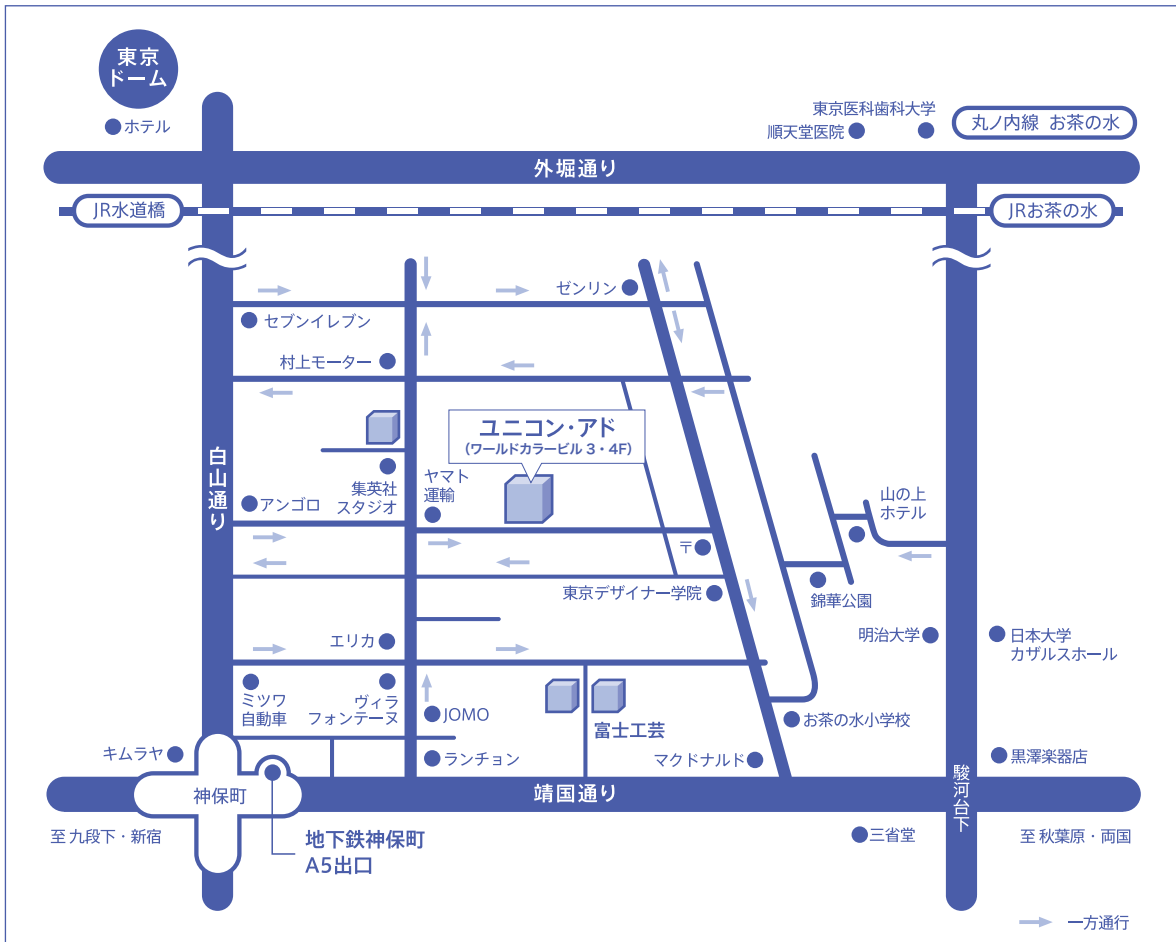

地図

交通

地下鉄「神保町駅」 A5 出口より徒歩 3 分（東京メトロ半蔵門線、都営三田線・新宿線）
 JR「水道橋駅」より徒歩 10 分
 JR「御茶の水駅」より徒歩 8 分

アドレス

株式会社 ユニコン・アド
 〒101-0051 東京都千代田区神田神保町 1-46 ワールドカラービル 3・4F
 TEL 03-3292-2391（代表）
 FAX 03-3292-2392
<http://www.unicon-ad.jp>